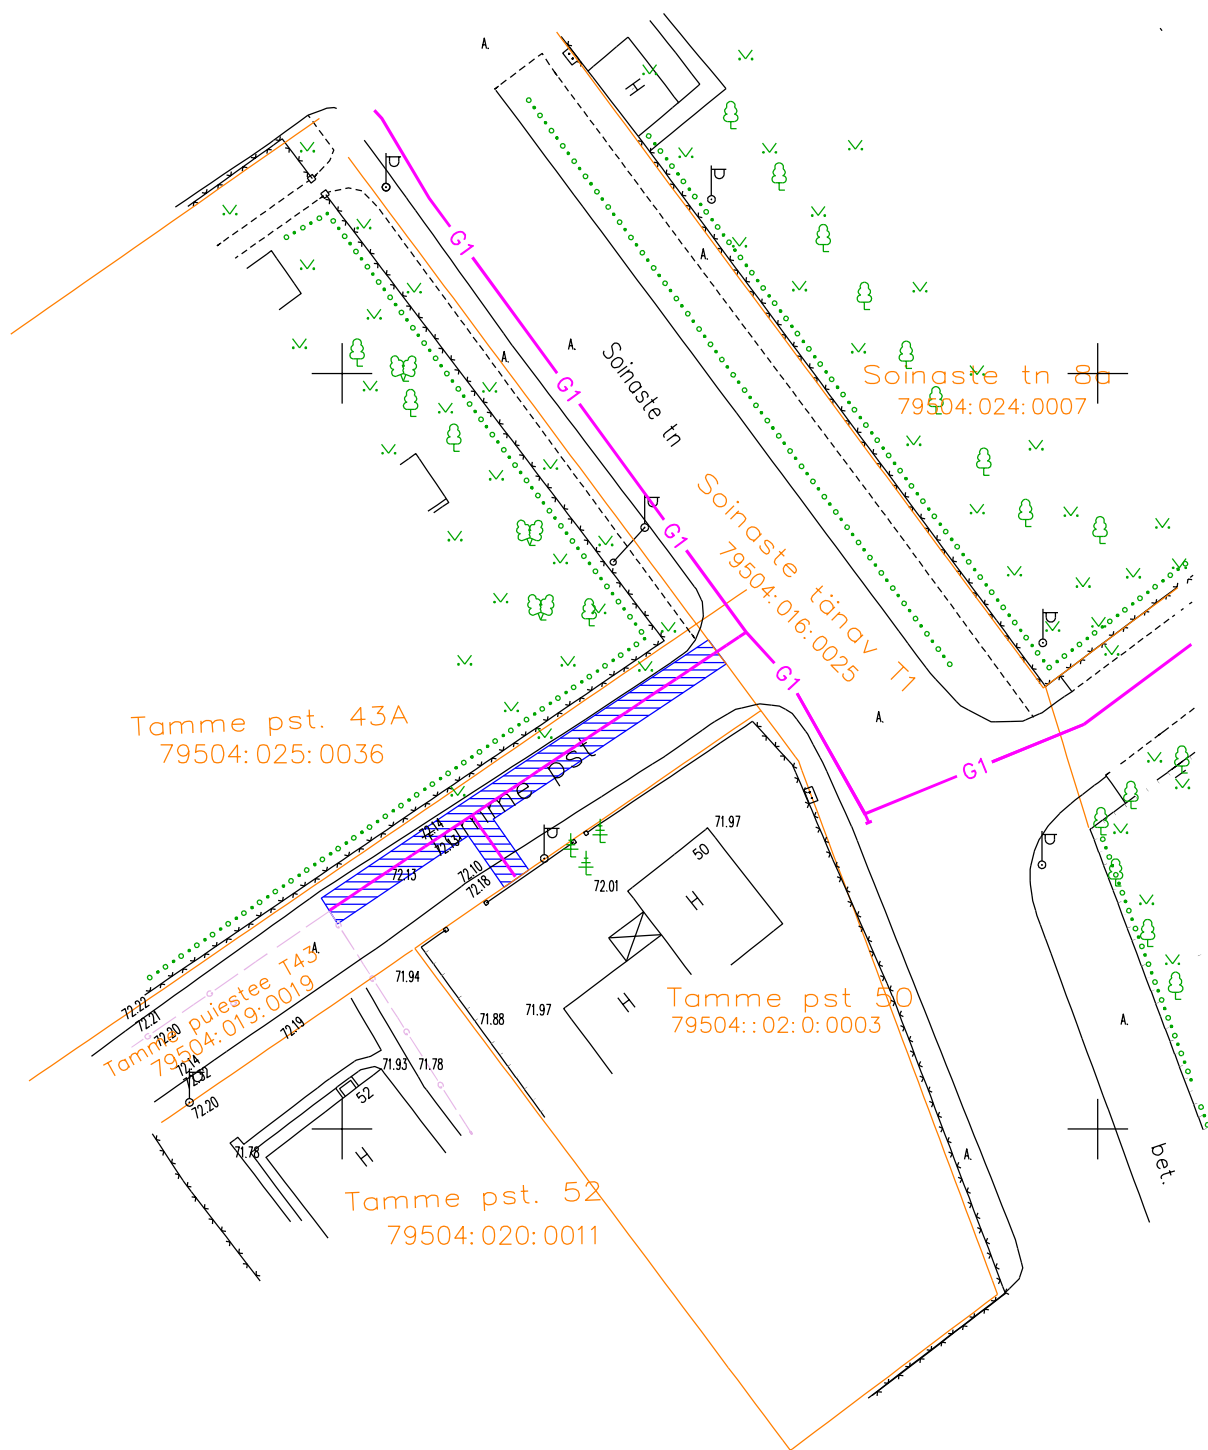

ISIKLIKU KASUTUSÕIGUSEGA KOORMATAVA ALA

SKEEM

Tamme puiestee T43 (79504:019:0019)

M 1:500

Gaasitoru isikliku kasutusõiguse maa-ala

70 m²

Isikliku kasutusõiguse pindala

Koostas: Andrus Mulla
projektijuht